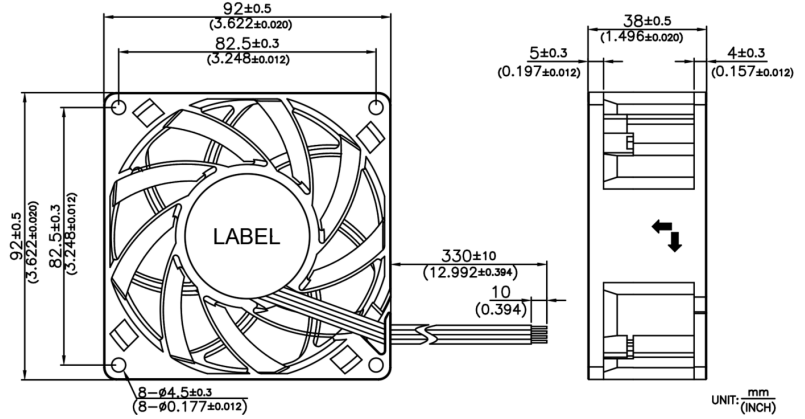

iCloud Fan 92*92*38 MM

DIMENSION DRAWING

- Housing : Plastic (UL 94V-0)
- Impeller : Plastic (UL 94V-0)
- Bearing : Ball bearing
- Lead Wires : UL10368 AWG22 OR Equivalent
- Mass : 260g

產品別	Model No.		Voltage	Operating Voltage Range	Speed	Current	Power	Air Flow		Air Pressure		Noise
			V	VDC	R.P.M	A	W	CFM	m ³ /min	inH2O	mmH2O	dB(A)
9238 12V 高轉速系列	A392381H	BQ4010	12	10.8~13.2	13200	5.61	67.3	201.0	5.69	3.37	85.6	71.9
	A392381H	BQ4020	12	10.8~13.2	11900	4.10	49.2	181.8	5.15	2.67	67.8	69.0
9238 12V 中轉速系列	A192381M	BQ4030	12	6.5~13.2	10000	2.28	27.4	149.6	4.23	1.92	48.7	62.5
	A192381M	BQ4040	12	6.5~13.2	8000	1.17	14.0	120.2	3.40	1.18	30.0	58.2
	A192381M	BQ4050	12	6.5~13.2	6500	0.63	7.5	96.5	2.73	0.85	21.6	52.9
9238 24V 高轉速系列	A392382H	BQ4010	24	21.6~26.4	13200	2.81	67.3	201.0	5.69	3.37	85.6	71.9
	A392382H	BQ4020	24	21.6~26.4	11900	2.05	49.2	181.8	5.15	2.67	67.8	69.0
9238 24V 中轉速系列	A192382M	BQ4030	24	21.6~26.4	10000	1.14	27.4	149.6	4.23	1.92	48.7	62.5
	A192382M	BQ4040	24	21.6~26.4	8000	0.58	14.0	120.2	3.40	1.18	30.0	58.2
	A192382M	BQ4050	24	21.6~26.4	6500	0.31	7.5	96.5	2.73	0.85	21.6	52.9
9238 48V 高轉速系列	A392384H	BQ4010	48	36~57	13200	1.40	67.3	201.0	5.69	3.37	85.6	71.9
	A392384H	BQ4020	48	36~57	11900	1.03	49.2	181.8	5.15	2.67	67.8	69.0
9238 48V 中轉速系列	A392384H	BQ4030	48	36~57	10000	0.57	27.4	149.6	4.23	1.92	48.7	62.5
	A392384H	BQ4040	48	36~57	8000	0.29	14.0	120.2	3.40	1.18	30.0	58.2
	A392384H	BQ4050	48	36~57	6500	0.16	7.5	96.5	2.73	0.85	21.6	52.9