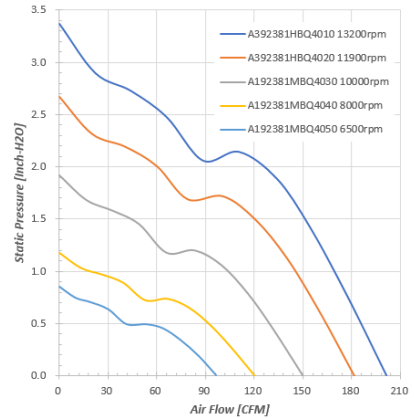

iCloud Fan 92*92*38 MM

DIMENSION DRAWING

- Housing : Plastic (UL 94V-0)
- Impeller : Plastic (UL 94V-0)
- Bearing : Ball bearing
- Lead Wires : UL10368 AWG22 OR Equivalent
- Mass : 260g

產品別	Model No.		Voltage	Operating Voltage Range	Speed	Current	Power	Air Flow		Air Pressure		Noise
			V	VDC	R.P.M	A	W	CFM	m ³ /min	inH2O	mmH2O	dB(A)
9238 12V 高轉速系列	A392381H	BQ4010	12	10.8~13.2	13200	5.61	67.3	201.0	5.69	3.37	85.6	71.9
	A392381H	BQ4020	12	10.8~13.2	11900	4.10	49.2	181.8	5.15	2.67	67.8	69.0
9238 12V 中轉速系列	A192381M	BQ4030	12	6.5~13.2	10000	2.28	27.4	149.6	4.23	1.92	48.7	62.5
	A192381M	BQ4040	12	6.5~13.2	8000	1.17	14.0	120.2	3.40	1.18	30.0	58.2
	A192381M	BQ4050	12	6.5~13.2	6500	0.63	7.5	96.5	2.73	0.85	21.6	52.9
9238 24V 高轉速系列	A392382H	BQ4010	24	21.6~26.4	13200	2.81	67.3	201.0	5.69	3.37	85.6	71.9
	A392382H	BQ4020	24	21.6~26.4	11900	2.05	49.2	181.8	5.15	2.67	67.8	69.0
9238 24V 中轉速系列	A192382M	BQ4030	24	21.6~26.4	10000	1.14	27.4	149.6	4.23	1.92	48.7	62.5
	A192382M	BQ4040	24	21.6~26.4	8000	0.58	14.0	120.2	3.40	1.18	30.0	58.2
	A192382M	BQ4050	24	21.6~26.4	6500	0.31	7.5	96.5	2.73	0.85	21.6	52.9
9238 48V 高轉速系列	A392384H	BQ4010	48	36~57	13200	1.40	67.3	201.0	5.69	3.37	85.6	71.9
	A392384H	BQ4020	48	36~57	11900	1.03	49.2	181.8	5.15	2.67	67.8	69.0
9238 48V 中轉速系列	A392384H	BQ4030	48	36~57	10000	0.57	27.4	149.6	4.23	1.92	48.7	62.5
	A392384H	BQ4040	48	36~57	8000	0.29	14.0	120.2	3.40	1.18	30.0	58.2
	A392384H	BQ4050	48	36~57	6500	0.16	7.5	96.5	2.73	0.85	21.6	52.9